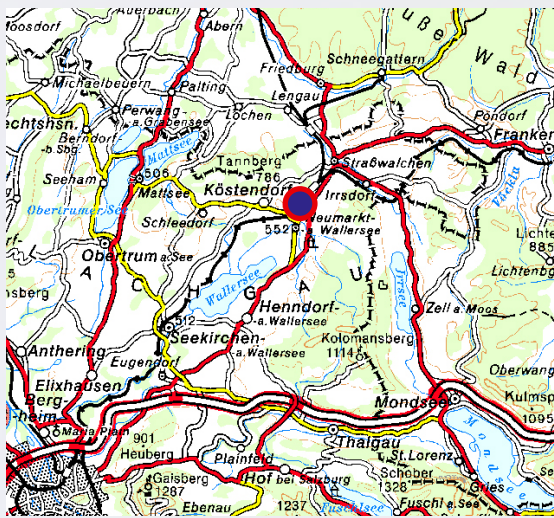

von Braunau

SALZBURG

von Linz

Autobahn A1

Von der A1 von Salzburg kommend:

- * Abfahrt: „Wallersee“
- * Bundesstraße B1 Richtung Straßwalchen
- * Durch Henndorf durch
- * An Neumarkt vorbei bis nach Steindorf
- * Beim Kreisverkehr nach links Richtung Neumarkt
- * Die Lugstein Halle ist bereits rechts der Straße sichtbar.
- * Nach ca. 300m rechts einbiegen, nächste Straße rechts

Von der A1 von Wien kommend:

- * Abfahrt: „Mondsee“
- * Bundesstraße Richtung Straßwalchen
- * In Straßwalchen links Richtung Neumarkt
- * Durch Steindorf durch
- * Beim Kreisverkehr am Orstende von Steindorf nach rechts Richtung Neumarkt
- * Die Lugstein Halle ist bereits rechts der Straße sichtbar.
- * Nach ca. 300m rechts einbiegen, nächste Straße rechts

Von Norden, Braunau (B147) oder Linz (B1) kommend:

- * Durch Straßwalchen durch
- * Durch Steindorf durch
- * Beim Kreisverkehr am Orstende von Steindorf nach rechts Richtung Neumarkt
- * Die Lugstein Halle ist bereits rechts der Straße sichtbar.
- * Nach ca. 300m rechts einbiegen, nächste Straße wieder rechts