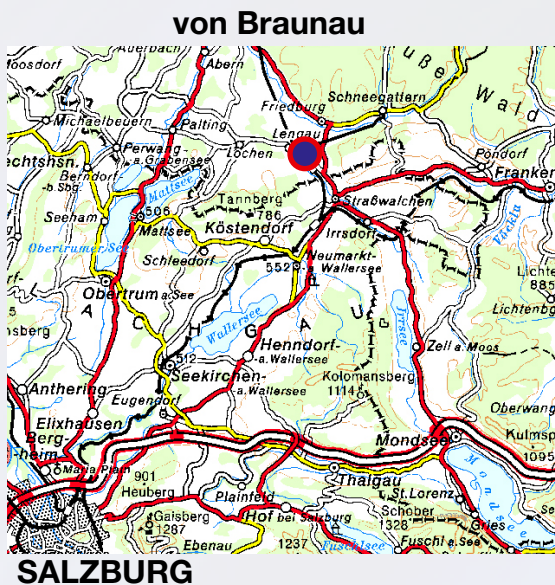

## Anfahrtsmöglichkeiten: LENGAU

**SALZBURG**

### Von der A1 von Salzburg kommend:

- \* Abfahrt: „Wallersee“
- \* Bundesstraße B1 Richtung Straßwalchen
- \* Im Zentrum von Straßwalchen links Richtung Braunau
- \* Nach der BP Tankstelle an der Straßengabelung nach links Richtung Schwöll
- \* Durch Schwöll durch, danach links über die Eisenbahn, ca. nach 300m rechts abbiegen Richtung Halle Lugstein.

### Von der A1 von Wien kommend:

- \* Abfahrt: „Mondsee“
- \* Bundesstraße Richtung Straßwalchen
- \* In Straßwalchen rechts Richtung Linz/Braunau
- \* Im Zentrum von Straßwalchen links Richtung Braunau
- \* Nach der BP Tankstelle an der Straßengabelung nach links Richtung Schwöll
- \* Durch Schwöll durch, danach links über die Eisenbahn, ca. nach 300m rechts abbiegen Richtung Halle Lugstein.

### Von Norden, Braunau (B147) kommend:

- \* Durch Friedburg durch
- \* Ca. 1,3 km nach Friedburg nach rechts Richtung Schwöll
- \* Bei Kreuzung gerade über Eisenbahn, ca. nach 300m rechts abbiegen Richtung Halle Lugstein